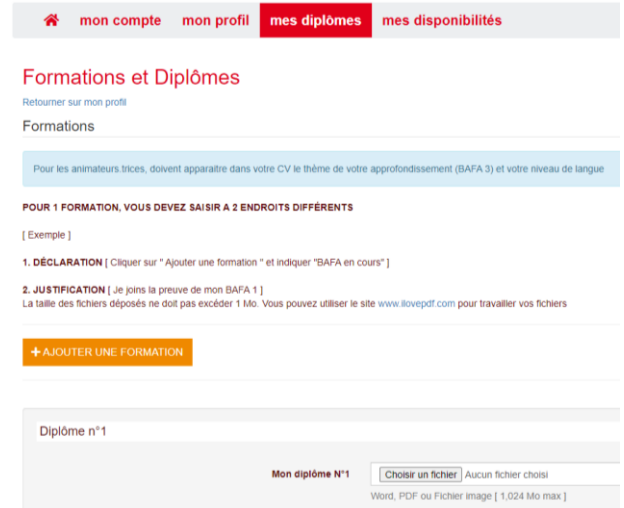

### mon profil

- Je précise mes compétences
- Je mets à jour mon CV joint

### mes diplômes

- Je précise mes formations
- Je joint mes diplômes

Accéder à la rubrique **mes diplômes**

Le renseignement de cette partie se fait en 2 temps :

1. DÉCLARATION
2. JUSTIFICATION

Comme le précise l'interface, **la taille de vos documents doit être inférieure à 1 Mo (1000 Ko).**

Si vos fichiers sont trop volumineux, merci d'utiliser <https://www.ilovepdf.com>.